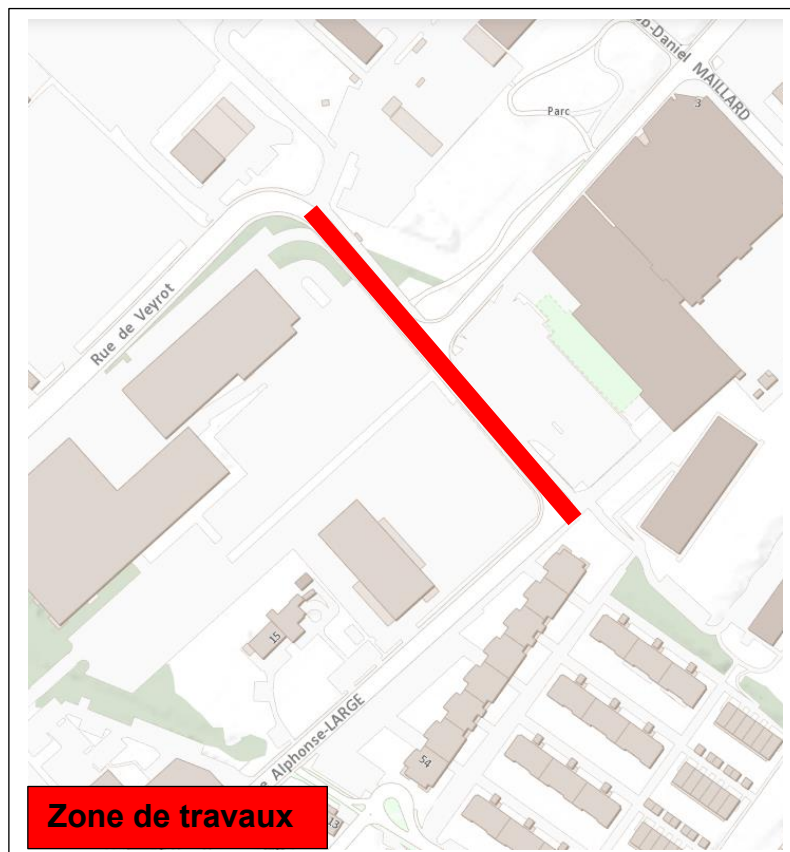

TRAVAUX SIG dans votre quartier

OÙ ?

Rue Alphonse-Large

QUAND ?

De fin octobre 2022 à juin 2023

POURQUOI ?

Fouille pour la pose de conduites de chauffage à distance et de froid à distance.

MOBILITE ?

Les accès seront maintenus en permanence pendant le chantier. Une signalisation sera mise en place selon les directives de l'OCT (Office Cantonal des Transports).

PERTURBATIONS

Nuisances sonores

Circulation perturbée

Piétons déviés

SIG met tout en œuvre afin de limiter au maximum l'impact de ses travaux et vous apporter le plus de confort possible à proximité de ses chantiers. Des nuisances peuvent toutefois subsister, SIG vous remercie par avance pour votre compréhension.