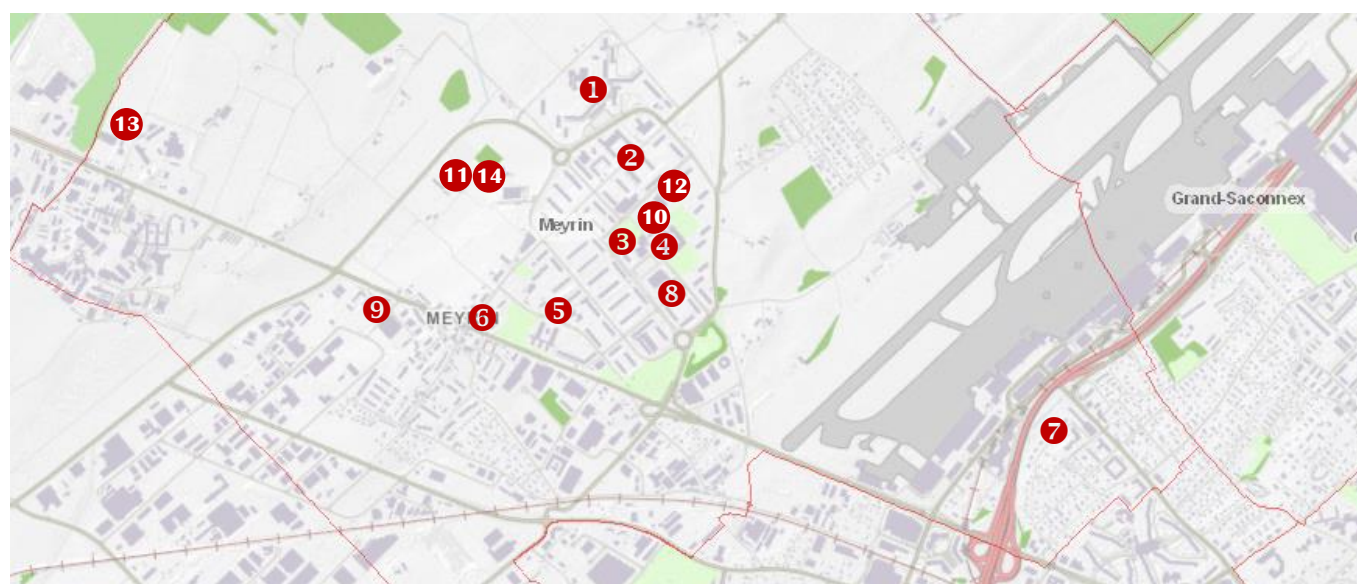

## Emplacement des défibrillateurs automatiques externes (DAE) sur le domaine communal

Meyrin, mars 2015

	Emplacement	Année
1	<b>Ecole des Champs-Fréchets</b> – entrée gym 71, rue des Lattes	2012
2	<b>Ecole de Bellavista II</b> – entrée gym 39, avenue de Vaudagne	2012
3	<b>Forum Meyrin</b> – patio 1, place des Cinq-Continents	2012
4	<b>Undertown</b> – entrée caisse 1, place des Cinq-Continents	2012
5	<b>Ferme de la Golette</b> – cuisine 9, rue de la Campagne-Charnaux	2012
6	<b>Ecole de Meyrin-Village</b> – salle gym 6, avenue de Vaudagne	2012
7	<b>Ecole de Cointrin</b> – entrée gym 39, chemin du Ruisseau	2012
8	<b>Ecole De Livron</b> – salle de gym 2, rue De Livron	2012
9	<b>Centre voirie et horticole</b> – réception 6, avenue J.-D. Maillard	2012
10	<b>Mairie</b> – réception 2, rue des boudines	2012
11	<b>Stade des Arbères</b> – toilettes buvette 11, avenue Louis-Rendu	2012
12	<b>Ecole des Boudines</b> – hall 2 <sup>e</sup> sous-sol 10, rue des Boudines	2012
13	<b>Centre sportif de Maisonnex</b> – réception 5, chemin de la Berne	2012
14	<b>Boulodrome</b> – entrée 11, avenue Louis-Rendu	2012