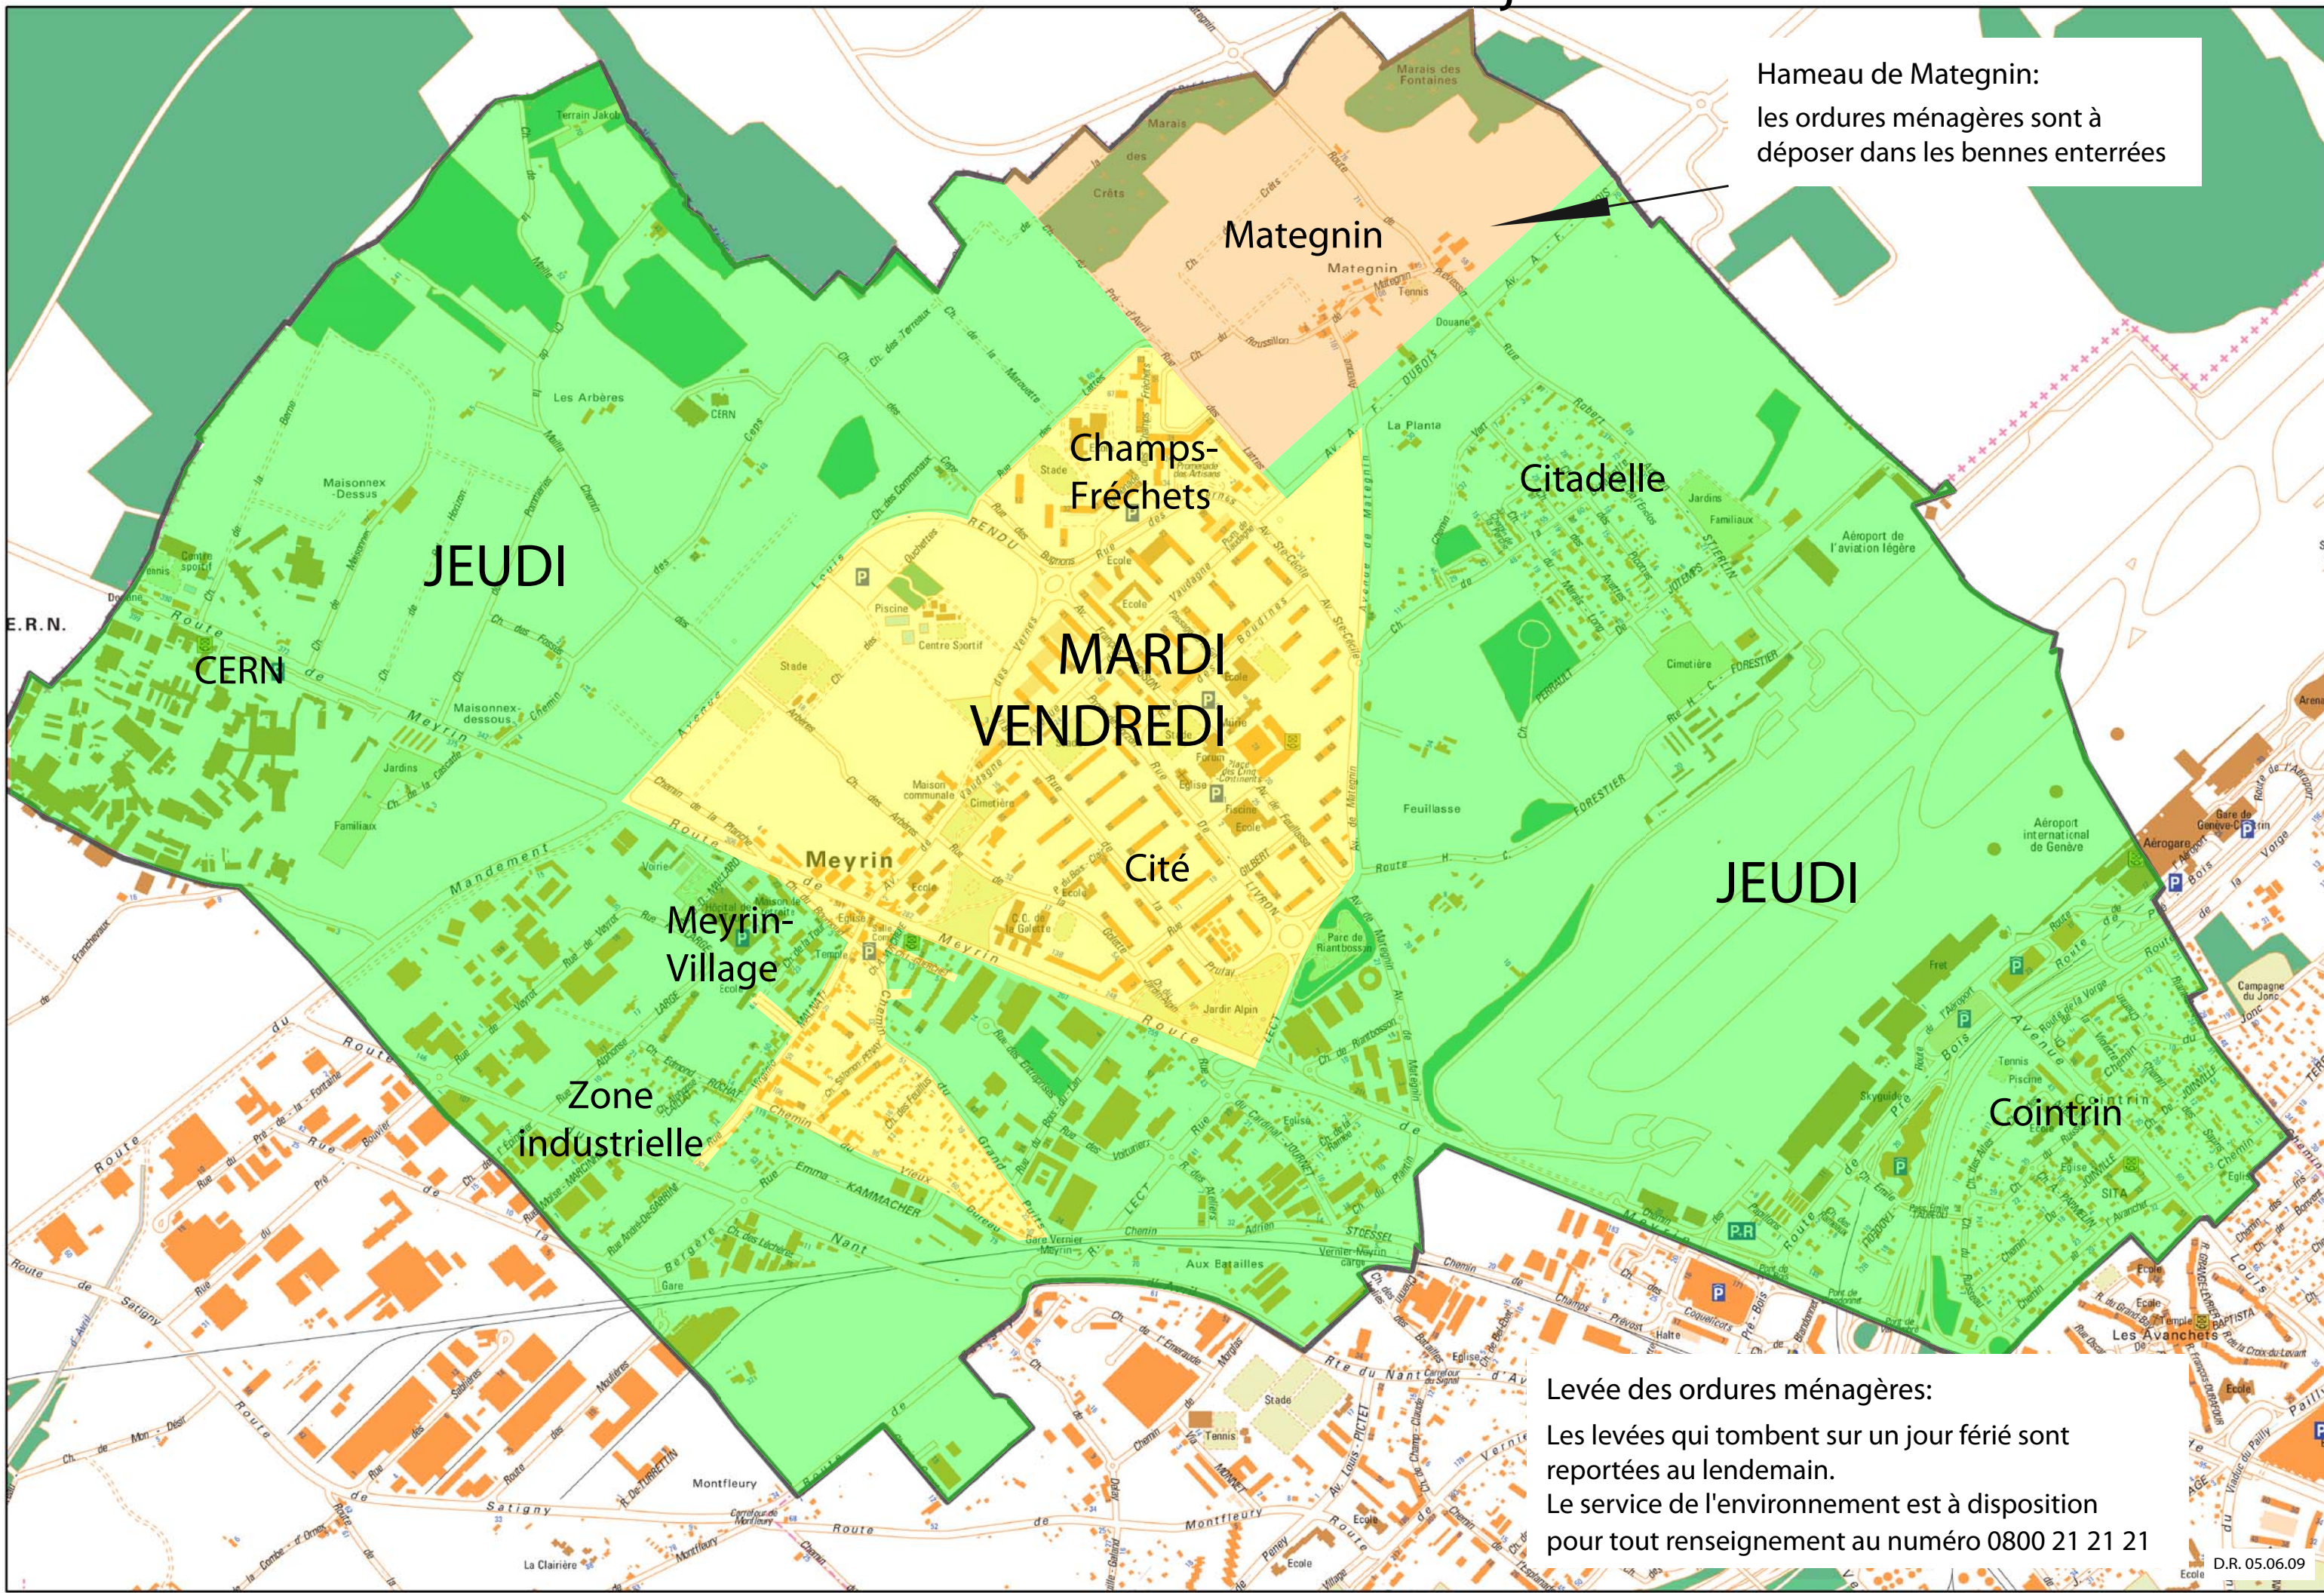

Levée des ordures incinérables dès le 6 juillet 2009

Hameau de Mategnin:
les ordures ménagères sont à
déposer dans les bennes enterrées

Levée des ordures ménagères:
Les levées qui tombent sur un jour férié sont
reportées au lendemain.
Le service de l'environnement est à disposition
pour tout renseignement au numéro 0800 21 21 21