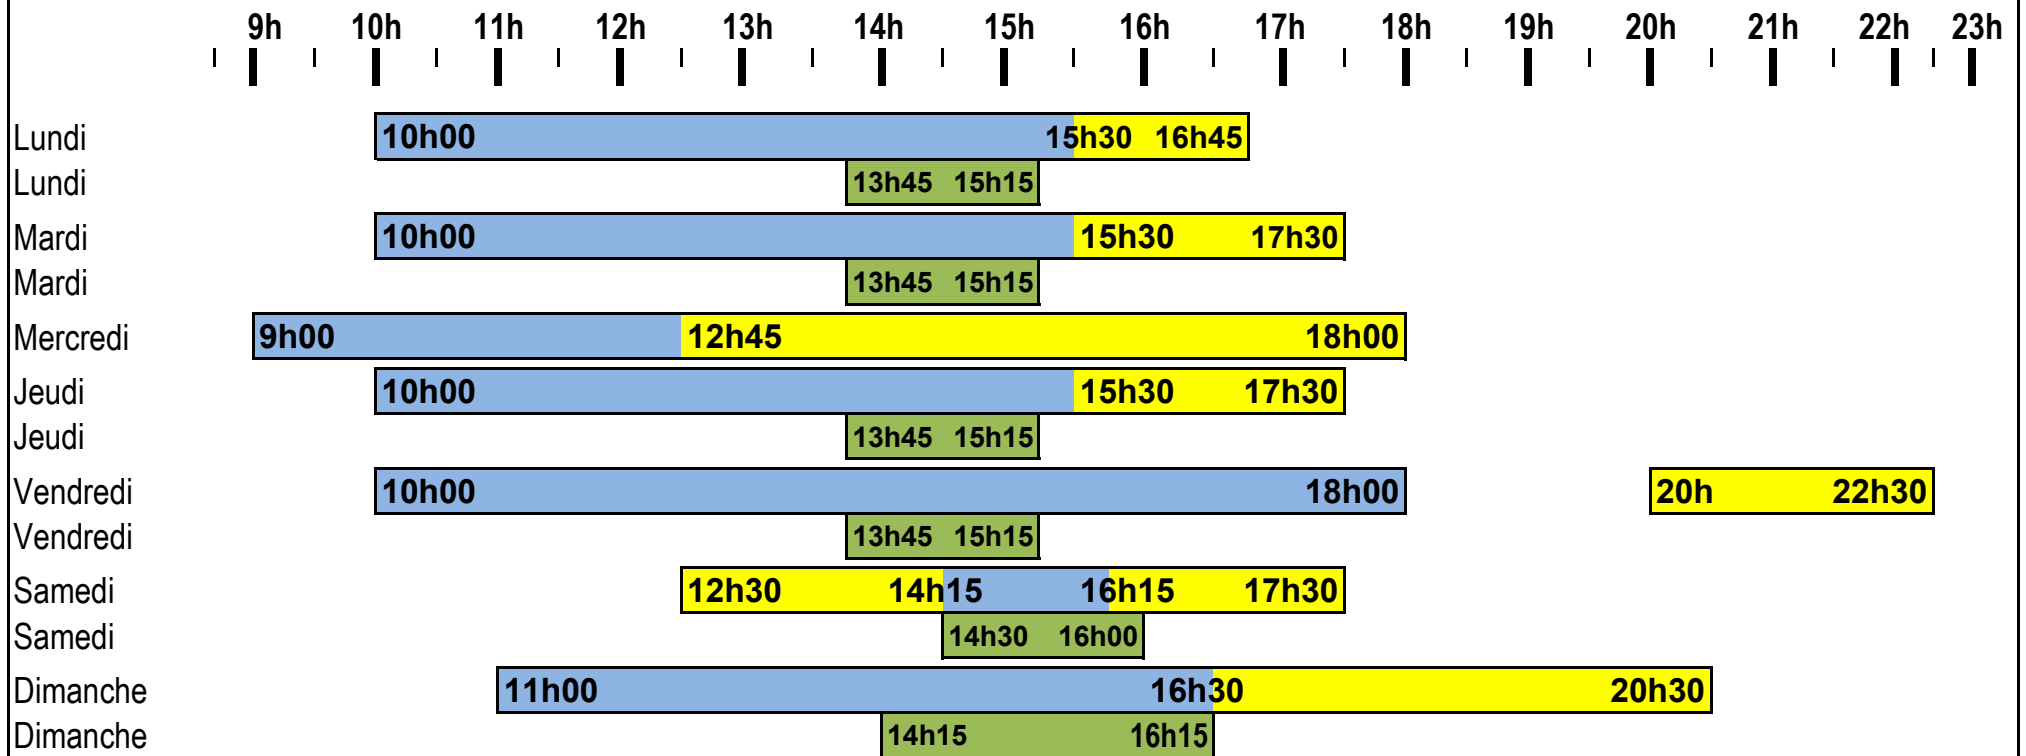

Patinoires de Meyrin

Accès piétons par la rue des Vernes - Tél. 022 782 13 00

Horaire public, du 31 octobre 2011 au 11 mars 2012

Légende:

En bleu, patinage libre, choix de la piste en fonction du temps. Si beau: piste extérieure - Si mauvais, piste intérieure

En jaune, patinage libre sur piste extérieure

Hockey libre *

* Casque recommandé pour le hockey libre.