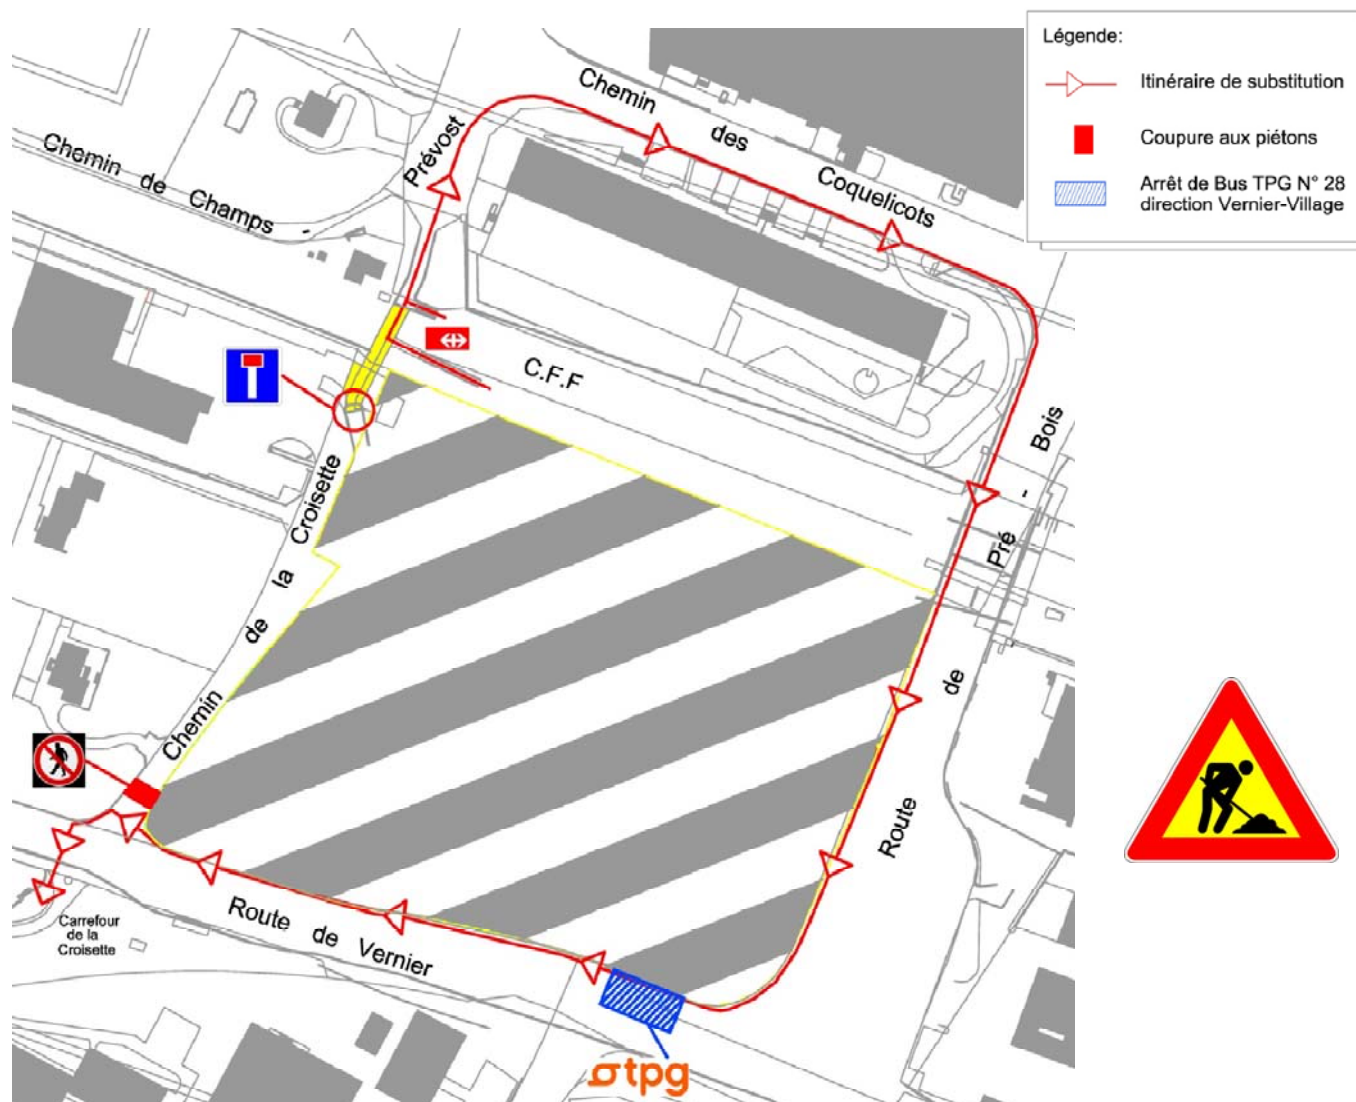

Info express - avril 2010

Aux usagers et riverains du passage sous-voie de Cointrin

- Nous vous informons que le passage sous-voie de Cointrin sera fermé dès le 13.04.2010 pour **une durée de 4 mois**.
- Ces travaux de modifications engendrés par la modification du tracé du Chemin de la Croisette ne peuvent malheureusement pas s'effectuer sans cet inconvénient.

- Durant cette période une déviation sera mise en place par la route de Vernier, la route de Pré-bois et le chemin des Coquelicots. Une information par panneau à l'angle Croisette-Vernier et à l'entrée du passage sous-voie côté chemin des Coquelicots sera mise en place.
- La direction des travaux Pragma Partenaires SA et IKEA comptent sur votre compréhension et vous remercient par avance.