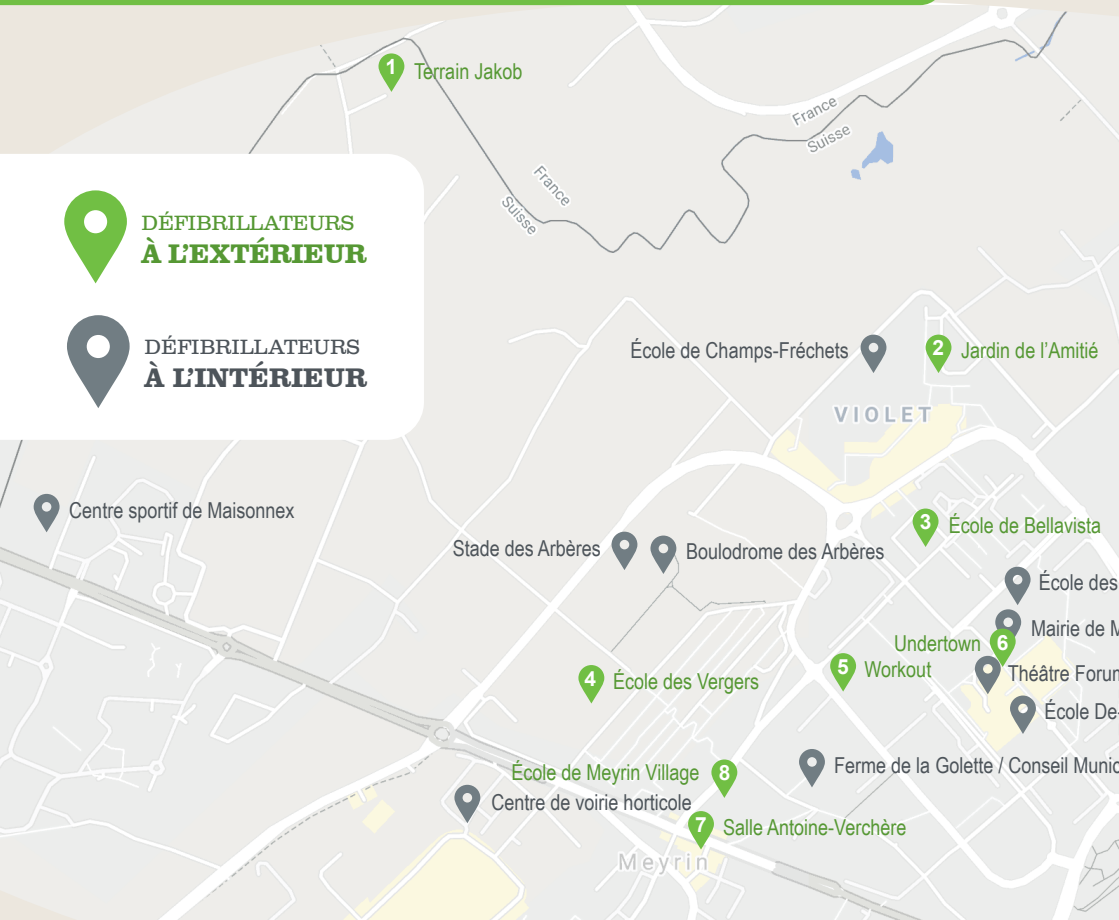

# Où trouver ces appareils?

Carte des emplacements des défibrillateurs installés par la ville de Meyrin

 DÉFIBRILLATEURS  
À L'EXTÉRIEUR

 DÉFIBRILLATEURS  
À L'INTÉRIEUR

4. École des Vergers

5. Workout

6. Undertown

7. Salle Antoine-Verchère

8. École de Meyrin Village

9. École de Cointrin

**+ Défibrillateurs**  
dans les véhicules de  
la police municipale  
et des pompiers

1. Terrain Jakob

2. Jardin de l'Amitié

3. École de Bellavista